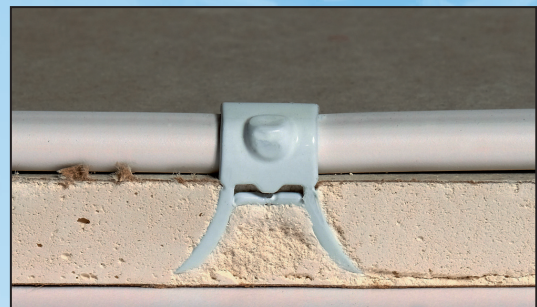

LETTI

Nytt Gipsklammer

NYHET

- ✓ Sitter godt i alle typer gips
- ✓ Leveres også i magasin
- ✓ Plastbelagt
- ✓ Patentbeskyttet

letti.no

Type	El. nr	Dimensjon	Verktøy	Passer for
8-O GIPS PH	13 173 55	5,7x8,2 mm	LETTI 8	PR 2x1,5/1,5mm ²
9-O GIPS PH	13 173 59	6,8x9,3 mm	LETTI 10	PR 2x2,5/2,5mm ²
7-R GIPS PH	13 173 62	PVXP og PFLP	LETTI 8	Brannkabel
8-R GIPS PH	13 173 65	8,3 mm Ø	LETTI 8	PR 3x1,5/1,5mm ²
10-R GIPS PH	13 163 69	10,3 mm Ø	LETTI 10	PR 3x2,5/2,5mm ²
8-O GIPS PH MK	13 172 80	5,7x8,2 mm	Magasinverktøy	PR 2x1,5/1,5mm ²
9-O GIPS PH MK	13 172 82	6,8x9,3 mm	Magasinverktøy	PR 2x2,5/2,5mm ²
8-R GIPS PH MK	13 172 84	8,3 mm Ø	Magasinverktøy	PR 3x1,5/1,5mm ²
10-R GIPS PH MK	13 172 88	10,3 mm Ø	Magasinverktøy	PR 3x2,5/2,5mm ²